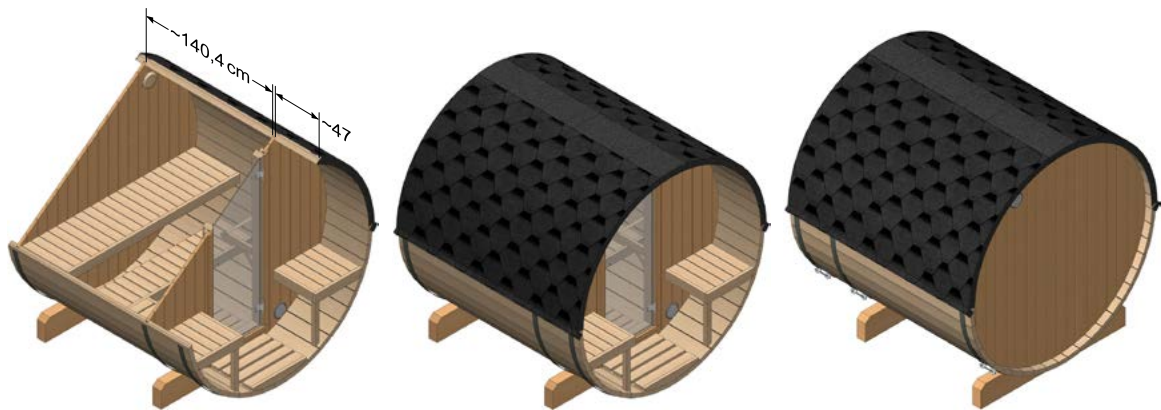

STANDARD	~215 cm	200 cm	4,2 cm	*Spruce *Thermo wood	*Spruce *Thermo conifer *Thermo hardwood		
	~205 cm	B1=160 cm B=138,4	2,8 cm	Glass door h=169cm w=59 cm	3-4		
OPTION	Full Glass Front	Wood door h=169 cm w=59 cm	4,2 cm	SAUNA 200, Ø200			
	Half moon back wall	Backrest				STANDARD	V=~4,2m³
				~680 kg 205x120x80cm