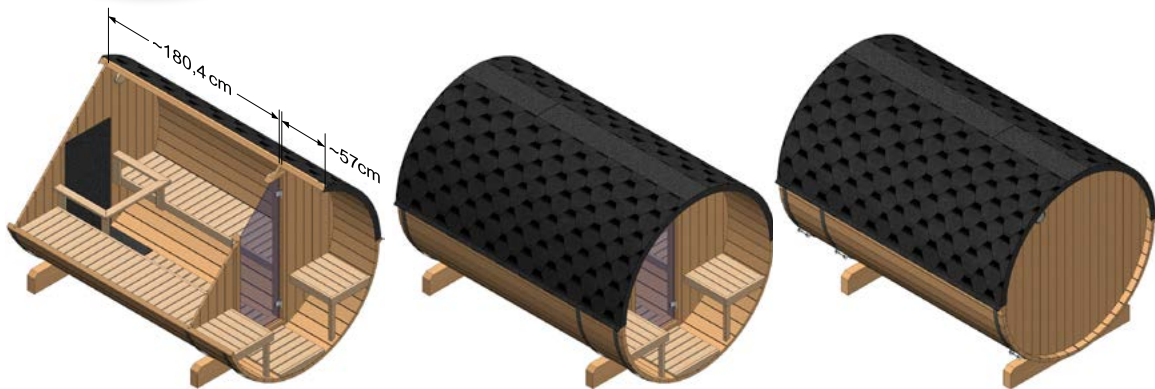

sauna **Basic 250** Ø200

STANDARD		~215 cm		L=250cm		4,2 cm		*Spruce *Thermo wood	*Spruce *Thermo conifer *Thermo hardwood			
		~205 cm		B=160 cm B1=178,4 cm		2,8 cm		Glass door h=169cm w=59 cm		4-6		
OPTION		Full Glass Front		Wood door h=169 cm w=59 cm		4,2 cm	SAUNA 250, Ø200					
		Half moon back wall		Window 66,5x30 cm 66,5x37,5cm		4,2 cm				STANDARD		V~5,5m³
								~770 kg	255x120x85cm