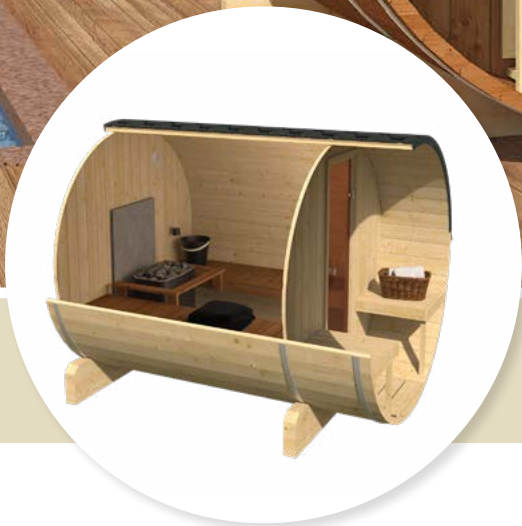

sauna **Basic 250** Ø200

STANDARD		~215 cm		L=250cm		4,2 cm		*Spruce *Thermo wood	*Spruce *Thermo conifer *Thermo hardwood			
		~205 cm		B=160 cm B1=178,4 cm		2,8 cm		Glass door h=169cm w=59 cm		4-6		
OPTION		Full Glass Front		Wood door h=169 cm w=59 cm		4,2 cm	SAUNA 250, Ø200					
		Half moon back wall		Window 66,5x30 cm 66,5x37,5cm		4,2 cm				STANDARD		V~5,5m³
								~770 kg	255x120x85cm