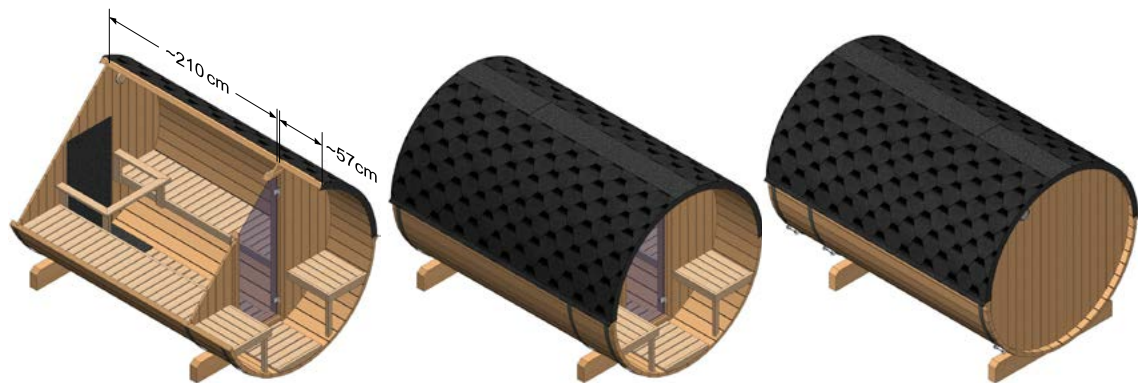

STANDARD		~215 cm		L=280cm		4,2 cm		*Spruce *Thermo wood		*Spruce *Thermo conifer *Thermo hardwood
		~205 cm		B=160 cm B1=208 cm		2,8 cm		Glass door h=169cm w=59 cm		4-6
OPTION		Full Glass Front		Wood door h=169 cm w=59 cm		4,2 cm	SAUNA 280, Ø200			
		Half moon back wall		Window 66,5x30 cm 66,5x37,5cm						
STANDARD		V=	~6,5 m³							
		~880 kg	285x120x85cm