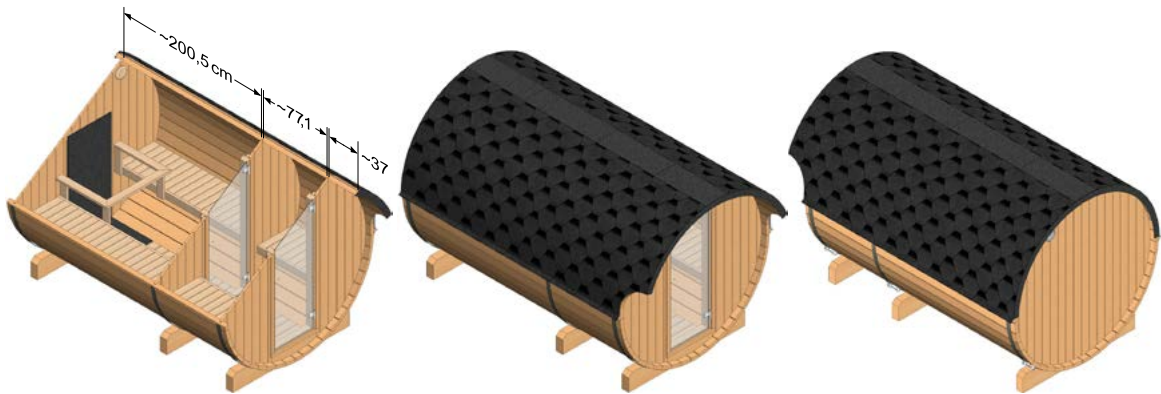

sauna **Basic 300** Ø200

|          |   |   |  |   |  |
|----------|---|---|--|---|--|
| STANDARD |  h<br>~215 cm        |  L<br>L=300cm                                  |  4,2 cm |  *Spruce<br>*Thermo wood                    |  *Spruce<br>*Thermo conifer<br>*Thermo hardwood |
|          |  w<br>~205 cm        |  B1<br>B<br>B=160 cm<br>B1=228,4cm             |  2,8 cm |  w<br>h<br>Glass door<br>h=169cm<br>w=59 cm |  6-8  |
| OPTION   |  Full Glass Front    |  w<br>h<br>Wood door<br>h=169 cm<br>w=59 cm    |  4,2 cm | <b>SAUNA<br/>300, Ø200</b>  |  |
|          |  Half moon back wall |  w<br>h<br>Window<br>66,5x30 cm<br>66,5x37,5cm |         |   |  |
|          |   |   |  |  ~950 kg<br>305x120x78cm                   |  |

# sauna **Basic 330** Ø200

|                 |   |  |  |   |  |
|-----------------|---|--|--|---|--|
| <b>STANDARD</b> |  ~215 cm             |  L1=330cm<br>L2=300cm                         |  4,2 cm |  *Spruce<br>*Thermo wood  |  *Spruce<br>*Thermo conifer<br>*Thermo hardwood |
|                 |  ~205 cm             |  B=160 cm<br>B1=278,4cm                       |  2,8 cm |  w → h                    | Glass door<br>h=169cm<br>w=59 cm   |
| <b>OPTION</b>   |  Full Glass Front    |  w → h<br>Wood door<br>h=169 cm<br>w=59 cm    |  4,2 cm | <b>SAUNA</b><br>330, Ø200   |  |
|                 |  Half moon back wall |  w → h<br>Window<br>66,5x30 cm<br>66,5x37,5cm |         |   |  |
|                 |   |  |  |  ~960 kg<br>335x119x92cm |  |