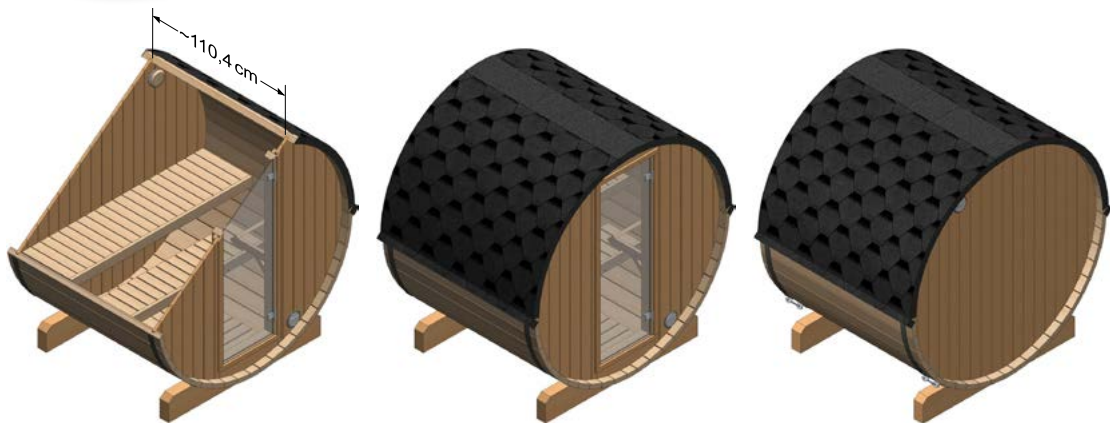

sauna **Basic 130** Ø200

|                 |   |  |  |  |  |
|-----------------|---|--|--|--|--|
| <b>STANDARD</b> |  h ~215 cm           |  130 cm                               |  4,2 cm |  *Spruce<br>*Thermo wood |  *Spruce<br>*Thermo conifer<br>*Thermo hardwood |
|                 |  w ~205 cm           |  B1<br>B B1=160 cm<br>B1=108,4        |  2,8 cm |  w h                     |  Glass door<br>h=169cm<br>w=59 cm               |
| <b>OPTION</b>   |  Full Glass Front    |  w h Wood door<br>h=169 cm<br>w=59 cm |  4,2 cm | <b>SAUNA</b><br>130, Ø200  |  |
|                 |  Half moon back wall |  Backrest                             |         |  |  |
|                 |   |  |  |  ~480 kg                |  205x120x80cm                                   |

sauna **Basic 160** Ø200

|                 |   |   |  |   |  |
|-----------------|---|---|--|---|--|
| <b>STANDARD</b> |  ~215 cm             |  160 cm                                    |  4,2 cm |  *Spruce<br>*Thermo wood  |  *Spruce<br>*Thermo conifer<br>*Thermo hardwood |
|                 |  ~205 cm             |  B1<br>B                                   | B=160 cm<br>B1=138,4   |  2,8 cm                    |  w → h<br>Glass door<br>h=169cm<br>w=59 cm       |
| <b>OPTION</b>   |  Full Glass Front    |  w → h<br>Wood door<br>h=169 cm<br>w=59 cm |  4,2 cm | <b>SAUNA 160, Ø200</b>  |  |
|                 |  Half moon back wall |  Backrest                                  |         |   |  |
|                 |   |   |  |  ~650 kg<br>205x120x80cm |  |