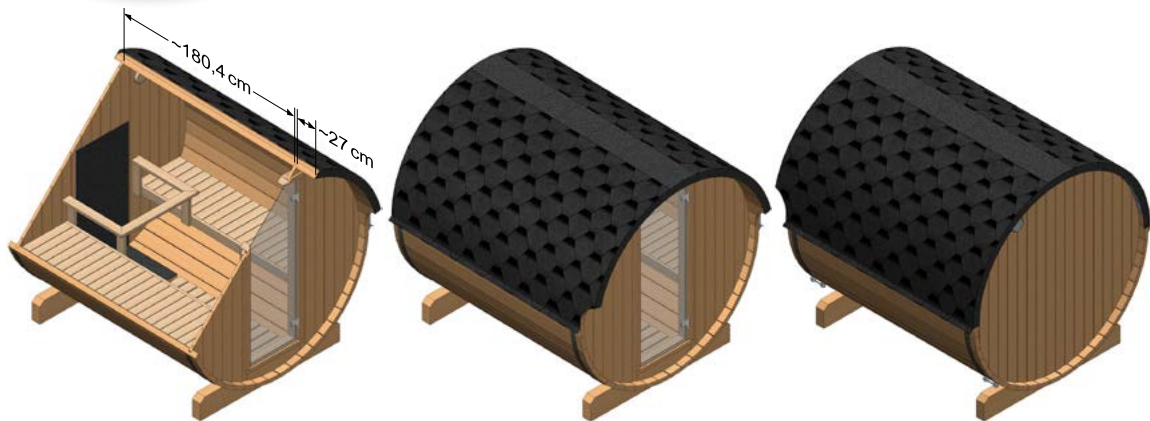

sauna **Basic 200** Ø200

|                 |   |  |  |   |  |
|-----------------|---|--|--|---|--|
| <b>STANDARD</b> |  ~215 cm             |  200 cm                           |  4,2 cm |  *Spruce<br>*Thermo wood          |  *Spruce<br>*Thermo conifer<br>*Thermo hardwood |
|                 |  ~205 cm             |  B1=160 cm<br>B=138,4             |  2,8 cm |  Glass door<br>h=169cm<br>w=59 cm |  3-4  |
| <b>OPTION</b>   |  Full Glass Front    |  Wood door<br>h=169 cm<br>w=59 cm |  4,2 cm | <b>SAUNA<br/>200, Ø200</b>  |  |
|                 |  Half moon back wall |  Backrest                         |         |   |  |
|                 |   |  |  |  ~680 kg<br>205x120x80cm         |  |

sauna **Basic 220** Ø200

|                 |                     |                                     |        |                                  |                         |  |
|-----------------|---------------------|-------------------------------------|--------|----------------------------------|-------------------------|--|
| <b>STANDARD</b> | ~215 cm             | L1=220cm<br>L2=200cm                | 4,2 cm |                                  | *Spruce<br>*Thermo wood | *Spruce<br>*Thermo conifer<br>*Thermo hardwood |
|                 | ~205 cm             | B1<br>B=160 cm<br>B1=178,4 cm       | 2,8 cm | Glass door<br>h=169cm<br>w=59 cm | 4-6                     |  |
| <b>OPTION</b>   | Full Glass Front    | Wood door<br>h=169 cm<br>w=59 cm    | 4,2 cm | <b>SAUNA<br/>220, Ø200</b>       |                         | V≈-5,5 m <sup>3</sup>                          |
|                 | Half moon back wall | Window<br>66,5x30 cm<br>66,5x37,5cm |        |                                  |                         | <b>STANDARD</b>                                |