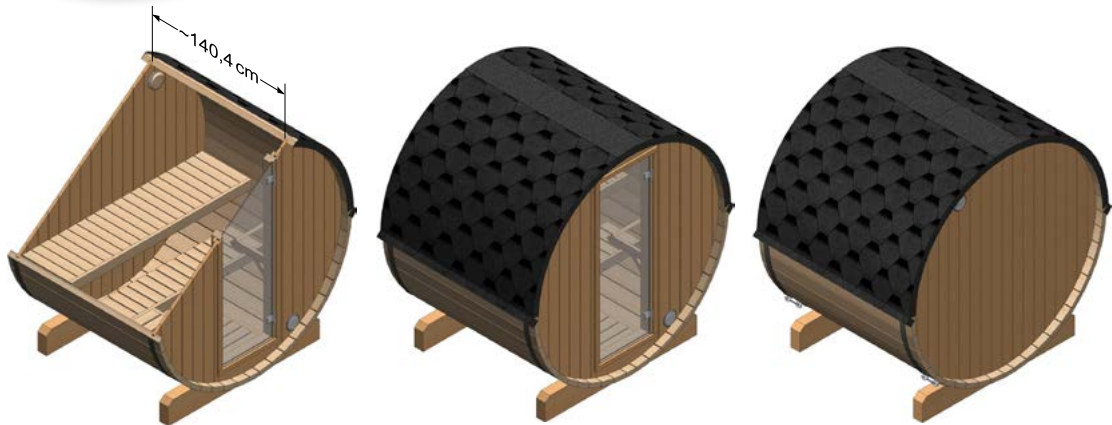

sauna **Basic 130** Ø200

|                 |   |  |  |  |  |
|-----------------|---|--|--|--|--|
| <b>STANDARD</b> |  h ~215 cm           |  130 cm                               |  4,2 cm |  *Spruce<br>*Thermo wood |  *Spruce<br>*Thermo conifer<br>*Thermo hardwood |
|                 |  w ~205 cm           |  B1<br>B B1=160 cm<br>B1=108,4        |  2,8 cm |  w h                     |  Glass door<br>h=169cm<br>w=59 cm               |
| <b>OPTION</b>   |  Full Glass Front    |  w h Wood door<br>h=169 cm<br>w=59 cm |  4,2 cm | <b>SAUNA</b><br>130, Ø200  |  |
|                 |  Half moon back wall |  Backrest                             |         |  |  |
|                 |   |  |  |  ~480 kg                |  205x120x80cm                                   |

sauna **Basic 160** Ø200

|                 |   |   |  |   |  |
|-----------------|---|---|--|---|--|
| <b>STANDARD</b> |  ~215 cm             |  160 cm                                    |  4,2 cm |  *Spruce<br>*Thermo wood  |  *Spruce<br>*Thermo conifer<br>*Thermo hardwood |
|                 |  ~205 cm             |  B1<br>B                                   | B=160 cm<br>B1=138,4   |  2,8 cm                    |  w → h<br>Glass door<br>h=169cm<br>w=59 cm       |
| <b>OPTION</b>   |  Full Glass Front    |  w → h<br>Wood door<br>h=169 cm<br>w=59 cm |  4,2 cm | <b>SAUNA 160, Ø200</b>  |  |
|                 |  Half moon back wall |  Backrest                                  |         |   |  |
|                 |   |   |  |  ~650 kg<br>205x120x80cm |  |