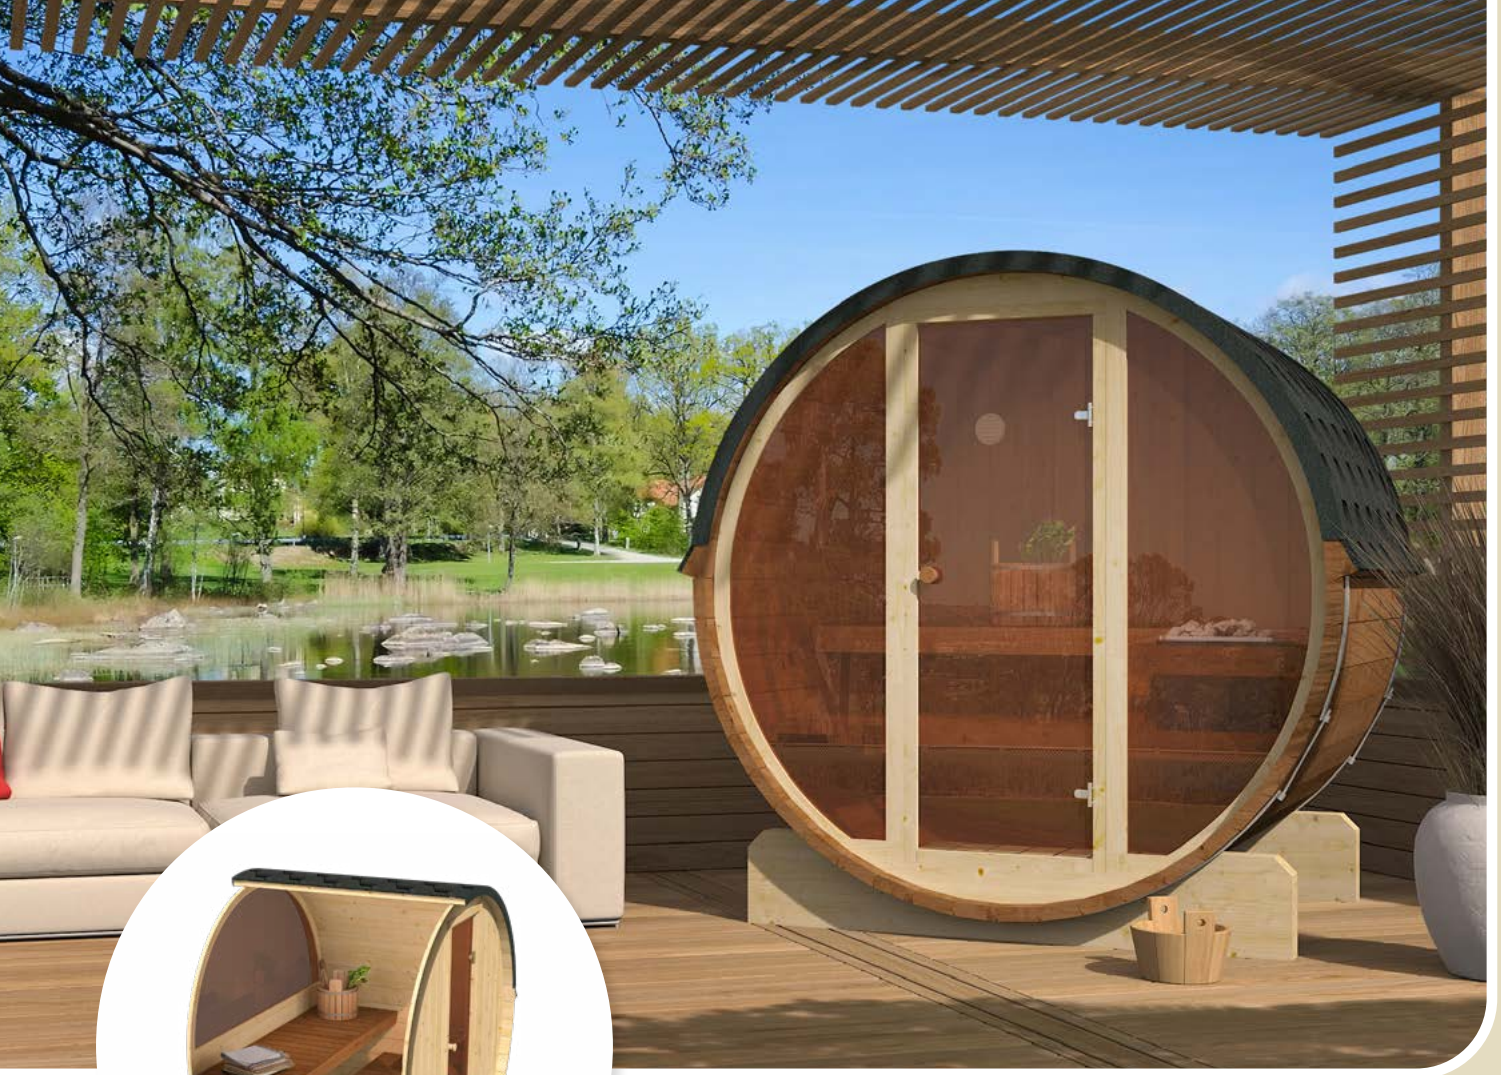

sauna **Basic 130** Ø200

|                 |   |  |  |  |  |
|-----------------|---|--|--|--|--|
| <b>STANDARD</b> |  h ~215 cm           |  130 cm                               |  4,2 cm |  *Spruce<br>*Thermo wood |  *Spruce<br>*Thermo conifer<br>*Thermo hardwood |
|                 |  w ~205 cm           |  B1<br>B B1=160 cm<br>B1=108,4        |  2,8 cm |  w h                     |  Glass door<br>h=169cm<br>w=59 cm               |
| <b>OPTION</b>   |  Full Glass Front    |  w h Wood door<br>h=169 cm<br>w=59 cm |  4,2 cm | <b>SAUNA</b><br>130, Ø200  |  |
|                 |  Half moon back wall |  Backrest                             |         |  |  |
|                 |   |  |  |  ~480 kg                |  205x120x80cm                                   |

sauna **Basic 160** Ø200

|                 |   |   |  |   |  |
|-----------------|---|---|--|---|--|
| <b>STANDARD</b> |  ~215 cm             |  160 cm                                    |  4,2 cm |  *Spruce<br>*Thermo wood  |  *Spruce<br>*Thermo conifer<br>*Thermo hardwood |
|                 |  ~205 cm             |  B1<br>B                                   | B=160 cm<br>B1=138,4   |  2,8 cm                    |  w → h<br>Glass door<br>h=169cm<br>w=59 cm       |
| <b>OPTION</b>   |  Full Glass Front    |  w → h<br>Wood door<br>h=169 cm<br>w=59 cm |  4,2 cm | <b>SAUNA 160, Ø200</b>  |  |
|                 |  Half moon back wall |  Backrest                                  |         |   |  |
|                 |   |   |  |  ~650 kg<br>205x120x80cm |  |