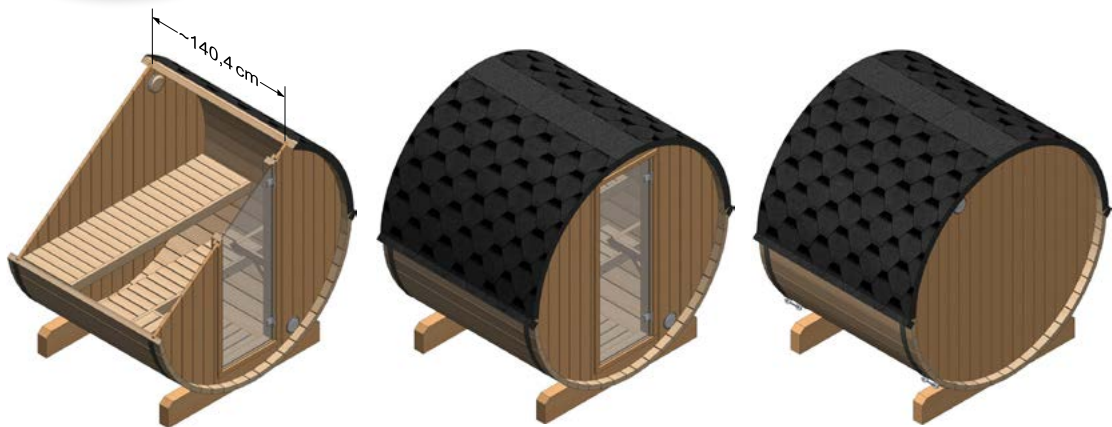

STANDARD		~215 cm		160 cm		4,2 cm		*Spruce *Thermo wood	*Spruce *Thermo conifer *Thermo hardwood				
		~205 cm		B=160 cm B1=138,4		2,8 cm		Glass door h=169cm w=59 cm		3-4			
OPTION		Full Glass Front		Wood door h=169 cm w=59 cm		4,2 cm	SAUNA 160, Ø200						
		Half moon back wall		Backrest							STANDARD		V=-4,2m³
								~650 kg			205x120x80cm