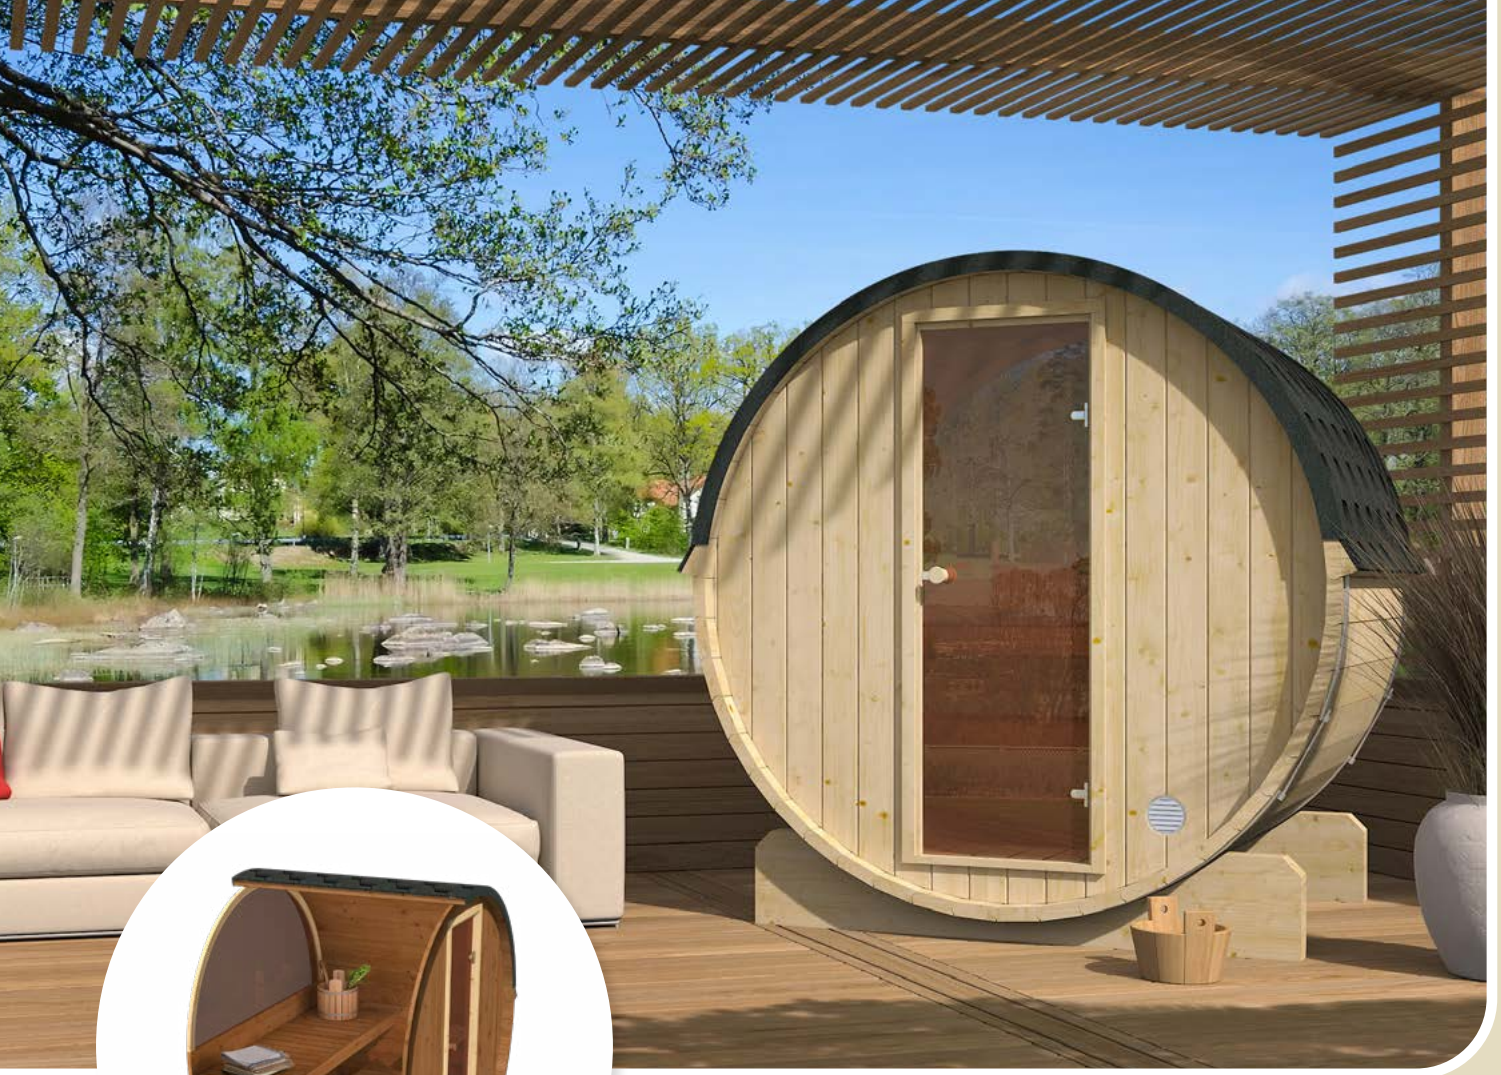

sauna **Basic 130** Ø200

|                 |   |  |  |  |  |
|-----------------|---|--|--|--|--|
| <b>STANDARD</b> |  h ~215 cm           |  130 cm                               |  4,2 cm |  *Spruce<br>*Thermo wood |  *Spruce<br>*Thermo conifer<br>*Thermo hardwood |
|                 |  w ~205 cm           |  B1<br>B B1=160 cm<br>B1=108,4        |  2,8 cm |  w h                     |  Glass door<br>h=169cm<br>w=59 cm               |
| <b>OPTION</b>   |  Full Glass Front    |  w h Wood door<br>h=169 cm<br>w=59 cm |  4,2 cm | <b>SAUNA</b><br>130, Ø200  |  |
|                 |  Half moon back wall |  Backrest                             |         |  |  |
|                 |   |  |  |  ~480 kg                |  205x120x80cm                                   |

sauna **Basic 160** Ø200

|                 |   |   |  |   |  |
|-----------------|---|---|--|---|--|
| <b>STANDARD</b> |  ~215 cm             |  160 cm                                    |  4,2 cm |  *Spruce<br>*Thermo wood  |  *Spruce<br>*Thermo conifer<br>*Thermo hardwood |
|                 |  ~205 cm             |  B1<br>B                                   | B=160 cm<br>B1=138,4   |  2,8 cm                    |  w → h<br>Glass door<br>h=169cm<br>w=59 cm       |
| <b>OPTION</b>   |  Full Glass Front    |  w → h<br>Wood door<br>h=169 cm<br>w=59 cm |  4,2 cm | <b>SAUNA 160, Ø200</b>  |  |
|                 |  Half moon back wall |  Backrest                                  |         |   |  |
|                 |   |   |  |  ~650 kg<br>205x120x80cm |  |