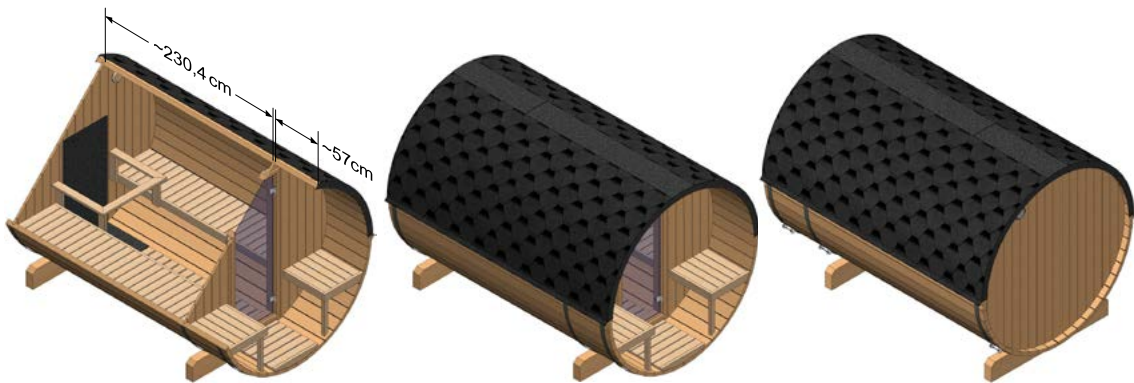

sauna **Basic 280** Ø200

|          |   |                     |   |                                     |   |        |  |                                  |   |  |
|----------|---|---------------------|---|-------------------------------------|---|--------|--|----------------------------------|---|--|
| STANDARD |    | ~215 cm             |  | L=280cm                             |  | 4,2 cm |  | *Spruce<br>*Thermo wood          |  | *Spruce<br>*Thermo conifer<br>*Thermo hardwood |
|          |    | ~205 cm             |  | B=160 cm<br>B1=208 cm               |  | 2,8 cm |  | Glass door<br>h=169cm<br>w=59 cm |  | 4-6  |
| OPTION   |    | Full Glass Front    |  | Wood door<br>h=169 cm<br>w=59 cm    |  | 4,2 cm | <b>SAUNA<br/>280, Ø200</b>   |                                  |   |  |
|          |    | Half moon back wall |  | Window<br>66,5x30 cm<br>66,5x37,5cm |  |        |  |                                  |   |  |
| STANDARD |  | V=                  | ~6,5 m <sup>3</sup>   |                                     |   |        |  |                                  |   |  |
|          |  | ~880 kg             | 285x120x85cm  |                                     |   |        |  |                                  |   |  |

sauna **Basic 300** Ø200

|          |   |   |  |   |  |
|----------|---|---|--|---|--|
| STANDARD |  h<br>~215 cm        |  L<br>L=300cm                                  |  4,2 cm |  *Spruce<br>*Thermo wood                    |  *Spruce<br>*Thermo conifer<br>*Thermo hardwood |
|          |  w<br>~205 cm        |  B1<br>B<br>B=160 cm<br>B1=228,4cm             |  2,8 cm |  w<br>h<br>Glass door<br>h=169cm<br>w=59 cm |  6-8  |
| OPTION   |  Full Glass Front    |  w<br>h<br>Wood door<br>h=169 cm<br>w=59 cm    |  4,2 cm | <b>SAUNA<br/>300, Ø200</b>  |  |
|          |  Half moon back wall |  w<br>h<br>Window<br>66,5x30 cm<br>66,5x37,5cm |         |   |  |
|          |   |   |  |  ~950 kg<br>305x120x78cm                   |  |