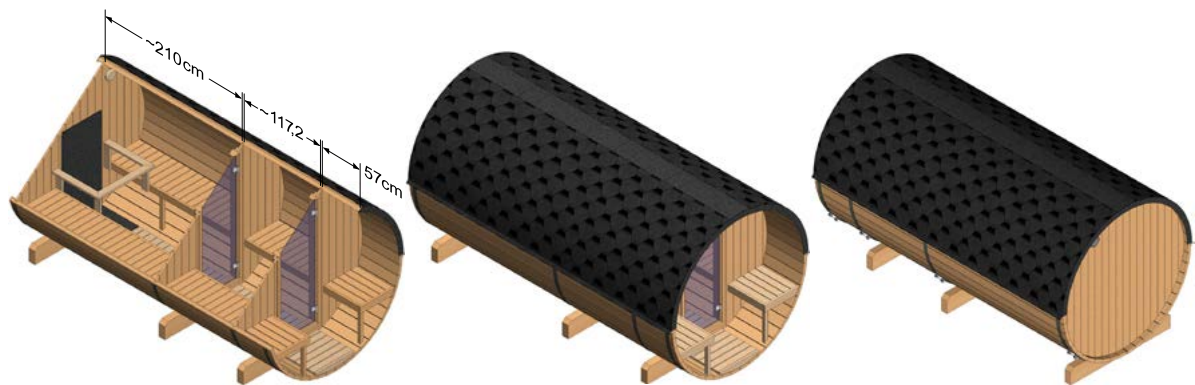

# sauna **Basic 330** Ø200

|                 |   |  |  |   |  |
|-----------------|---|--|--|---|--|
| <b>STANDARD</b> |  ~215 cm             |  L1=330cm<br>L2=300cm                         |  4,2 cm |  *Spruce<br>*Thermo wood  |  *Spruce<br>*Thermo conifer<br>*Thermo hardwood |
|                 |  ~205 cm             |  B=160 cm<br>B1=278,4cm                       |  2,8 cm |  w → h                    | Glass door<br>h=169cm<br>w=59 cm   |
| <b>OPTION</b>   |  Full Glass Front    |  w → h<br>Wood door<br>h=169 cm<br>w=59 cm    |  4,2 cm | <b>SAUNA</b><br>330, Ø200   |  |
|                 |  Half moon back wall |  w → h<br>Window<br>66,5x30 cm<br>66,5x37,5cm |         |   |  |
|                 |   |  |  |  ~960 kg<br>335x119x92cm |  |

# sauna **Basic 400** Ø200

|                 |   |  |  |  |                                  |   |
|-----------------|---|--|--|--|----------------------------------|---|
| <b>STANDARD</b> |  ~215 cm             |  L=400cm                                      |  4,2 cm |        | *Spruce<br>*Thermo wood          | *Spruce<br>*Thermo conifer<br>*Thermo hardwood  |
|                 |  ~205 cm             |  B=160 cm<br>B1=328 cm                        |  2,8 cm |  w → h | Glass door<br>h=169cm<br>w=59 cm |  4-6 |
| <b>OPTION</b>   |  Full Glass Front    |  w → h<br>Wood door<br>h=169 cm<br>w=59 cm    |  4,2 cm | <b>SAUNA 400, Ø200</b>   |                                  |   |
|                 |  Half moon back wall |  w → h<br>Window<br>66,5x30 cm<br>66,5x37,5cm |         |  |                                  |   |
|                 |   |  |  |       | ~1020 kg                         | 405x119x88cm  |