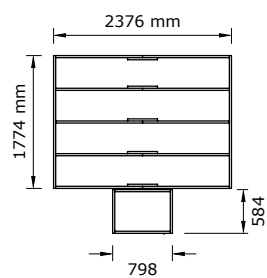

16 mm

500
x1200
x2350 mm

2220 mm

3,6m²
2,3 m²

560x560 mm
560x250 mm

360 kg

1720 mm

5,2 m³ / 28°
0,8 m³ / 8°

540x1120 mm

mängumaja / playhouse / spielhaus **ANNI**

mängumaja / playhouse / spielhaus **EMMA**

16 mm

2700x2975 mm

16 mm

750 mm

2120 mm

4,2 m²
1,35 m²

445x590 mm x1
330x590 mm x3

750
x1080
x2100 mm

1280 mm

40°
45°
10 m²

560x1144 mm

360 kg

mängumaja / playhouse / spielhaus **LOLA**

16 mm

1800x2200 mm

16 mm

520
x1200
x2250 mm

2330 mm

3,8 m²

370x370 mm

340kg