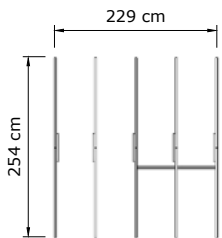

16 mm

2290x1570mm

16 mm

470
x1200
x2300 mm

2220 mm

3,6 m²
2,3 m²

560x560 mm

350 kg

1480 mm

40°
6 m²
0,8 m²

540x1120 mm