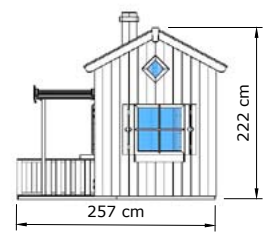

mängumaja / playhouse / spielhaus **ANNI**