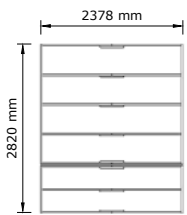

16 mm

500
x1200
x2350 mm

2220 mm

3,6m²
2,3 m²

560x560 mm
560x250 mm

360 kg

1720 mm

5,2 m³ / 28°
0,8 m³ / 8°

16 mm

1800x2200 mm

16 mm

520
x1200
x2250 mm

2330 mm

3,8 m²

370x370 mm

340kg

1170 / 1710 mm

7,2 m²
40°
35°

510x110 mm

mängumaja / playhouse / spielhaus **SAAMUEL**

16 mm

2705x3100 mm

16 mm

910 mm

2370 mm

4,8 m²
1,9 m²

330x645 mm x2
450x645 mm x2

700
x1200
x2350 mm

1440 mm

25°;45°;10°
13 m²

560x1230 mm

450 kg