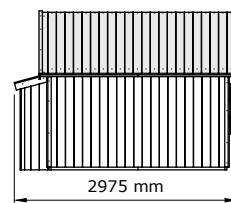

16 mm

500
x1200
x2350 mm

2220 mm

3,6m²
2,3 m²

560x560 mm
560x250 mm

360 kg

1720 mm

5,2 m³ / 28°
0,8 m³ / 8°

540x1120 mm

mängumaja / playhouse / spielhaus **ANNI**

mängumaja / playhouse / spielhaus **EMMA**

16 mm

2700x2975 mm

16 mm

750 mm

2120 mm

4,2 m²
1,35 m²

445x590 mm x1
330x590 mm x3

750
x1080
x2100 mm

1280 mm

40°
45°
10 m²

560x1144 mm

360 kg

mängumaja / playhouse / spielhaus **LOLA**

16 mm

1800x2200 mm

16 mm

520
x1200
x2250 mm

2330 mm

3,8 m²

370x370 mm

340kg